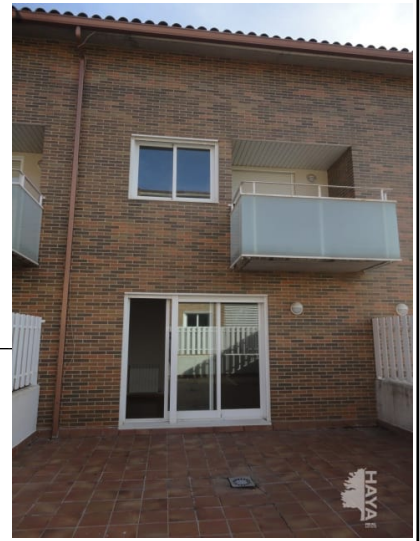

Tipo Inmueble: Chalet Adosado

Operación: Venta

Precio: 214.000 €

Estado: Buen estado

Efic. Energ.: En trámite

Ubicación del inmueble:

Población: Cuarte de Huerva

Provincia: Zaragoza **Código Postal:** 50410

Zona: CUARTE DE HUERVA

M² Construidos:	231	Dormit.:	4	Ascensor:	No	Suelo:	Parquet
M² Útiles:	192	Baños:	2	Amueblado:	No	Aire:	Frío/Calor
M² Parcela:	0	Aseos:	1	Piscina:	Si	Agua caliente:	Individual
M² Terraza:	20	Armarios:	2	Trastero:	No	Combustible:	Gas Natural
Orientación:		Ext./Int.:	Exterior	Terrazas:	3	Zonas verdes:	Si
Construc. años:		€ Comunidad:	0	Garajes:	2	Patio:	No

Datos adicionales:

En Cuarte de Huerva, precioso unifamiliar. En sótano tiene bodega y acceso al garaje para 2 vehículos, en planta baja salón, cocina, aseo y salida a amplia terraza. En planta primera 3 dormitorios y 2 baños con una terraza. En planta segunda tiene buhardilla y una terraza. NO COBRAMOS HONORARIOS AL COMPRADOR.