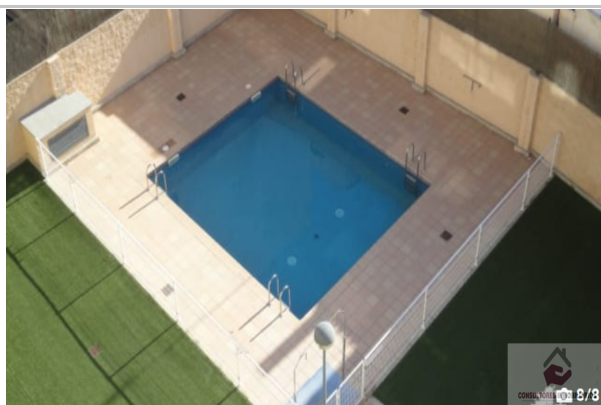

Referencia: PH-146528

Tipo Inmueble: Piso

Operación: Venta

Precio: 61.000 €

Estado: Nuevo

Dirección: MONASTERIO DE OBARRA 5

Nº: NPlanta: 1

Población: Cuarte de Huerva

Provincia: Zaragoza

Cod. postal: 50410

Zona: CUARTE DE HUERVA