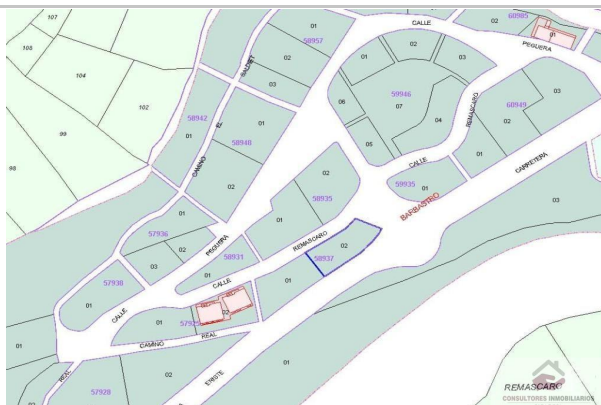

**Referencia:** B-7317235

**Tipo Inmueble:** Terreno

**Operación:** Venta

**Precio:** 586.800 €

**Estado:**

**Dirección:** REMASCARO S\_N

**Nº: Planta:** 0

**Población:** Benasque

**Provincia:** Huesca

**Cod. postal:** 22440

**Zona:** REMASCARO

ESCALA DE LA CALIFICACIÓN ENERGÉTICA	Consumo de energía kWh/m <sup>2</sup> año	Emisiones kgCO <sub>2</sub> /m <sup>2</sup> año
<b>A</b> más eficiente		
<b>B</b>		
<b>C</b>		
<b>D</b>		
<b>E</b>		
<b>F</b>		
<b>G</b> menos eficiente		