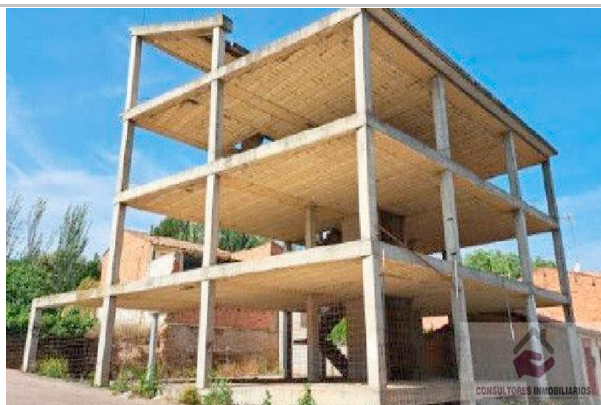

Referencia: **SRB0000255866**

Tipo inmueble: Terreno

Operación: Venta

Precio: **194.000 €**

Estado:

Población: Zaragoza

Provincia: Zaragoza

Cod. postal: 0

Zona: ZARAGOZA

ESCALA DE LA CALIFICACIÓN ENERGÉTICA	Consumo de energía kWh/m² año	Emisiones kgCO₂/m² año
A más eficiente		
B		
C		
D		
E		
F		
G menos eficiente		

En trámite

M² construidos: 240

Descripción:

Suelo en venta ubicado en CALLE SAN LAMBERTO, ZARAGOZA. Superficie de 240 m2 .