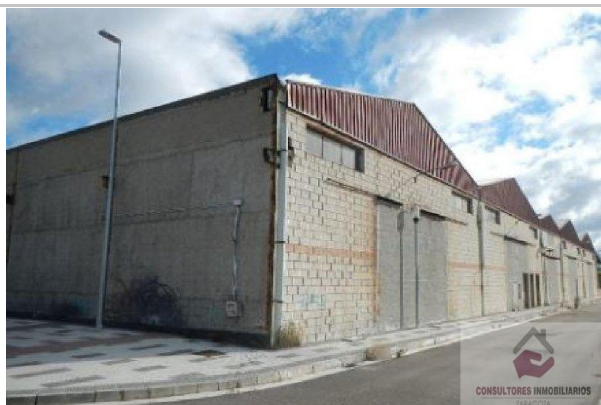

Referencia: **SRB0000341218**

Tipo inmueble: Nave

Operación: Venta

Precio: **240.000 €**

Estado:

Población: Pinseque

Provincia: Zaragoza

Cod. postal: 00000

Zona: PINSEQUE

ESCALA DE LA CALIFICACIÓN ENERGÉTICA	Consumo de energía kWh/m ² año	Emisiones kgCO ₂ /m ² año
A más eficiente		
B		
C		
D		
E		
F		
G menos eficiente		

M² construidos: 5287

Descripción:

Nave de 5287 m2 construidos, situada en la localidad de Pinseque, provincia de Zaragoza.