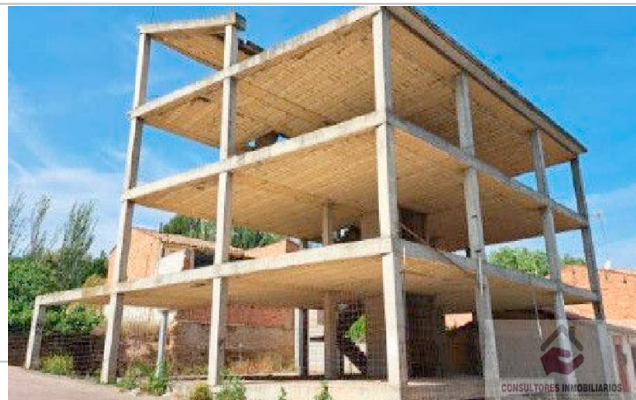

CONSULTORES INMOBILIARIOS
ZARAGOZA

Referencia: **SRB0000255866**

Tipo inmueble: Terreno

Operación: Venta

Precio: **194.000 €**

Estado: