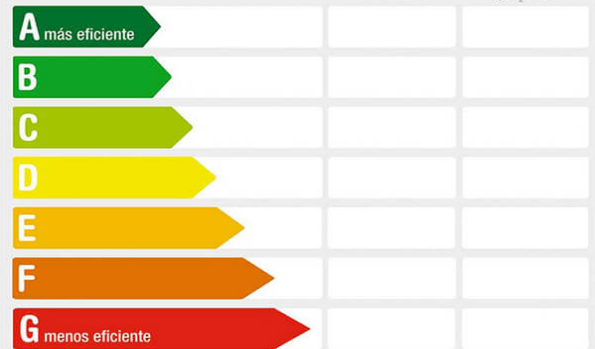

Cod. postal: 00000

Zona: ZARAGOZA

M² construidos: 240

ESCALA DE LA CALIFICACIÓN ENERGÉTICA

Consumo de energía
kWh/m² año

Emissiones
kgCO₂/m² año

Descripción:

Solar en Zaragoza. Con una superficie de 240 m