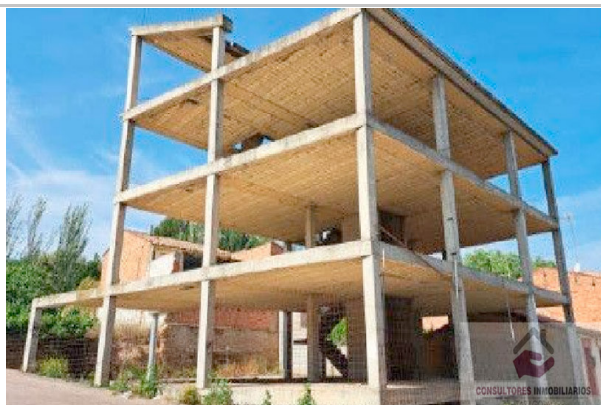

Referencia: **SRB0000255866**

Tipo inmueble: Terreno

Operación: Venta

Precio: **194.000 €**

Estado:

Población: Zaragoza

Provincia: Zaragoza

Cod. postal: 00000

Zona: ZARAGOZA

ESCALA DE LA CALIFICACIÓN ENERGÉTICA	Consumo de energía kWh/m² año	Emisiones kgCO₂/m² año
A más eficiente		
B		
C		
D		
E		
F		
G menos eficiente		

M² construidos: 240

Descripción:

Solar en Zaragoza. Con una superficie de 240 m